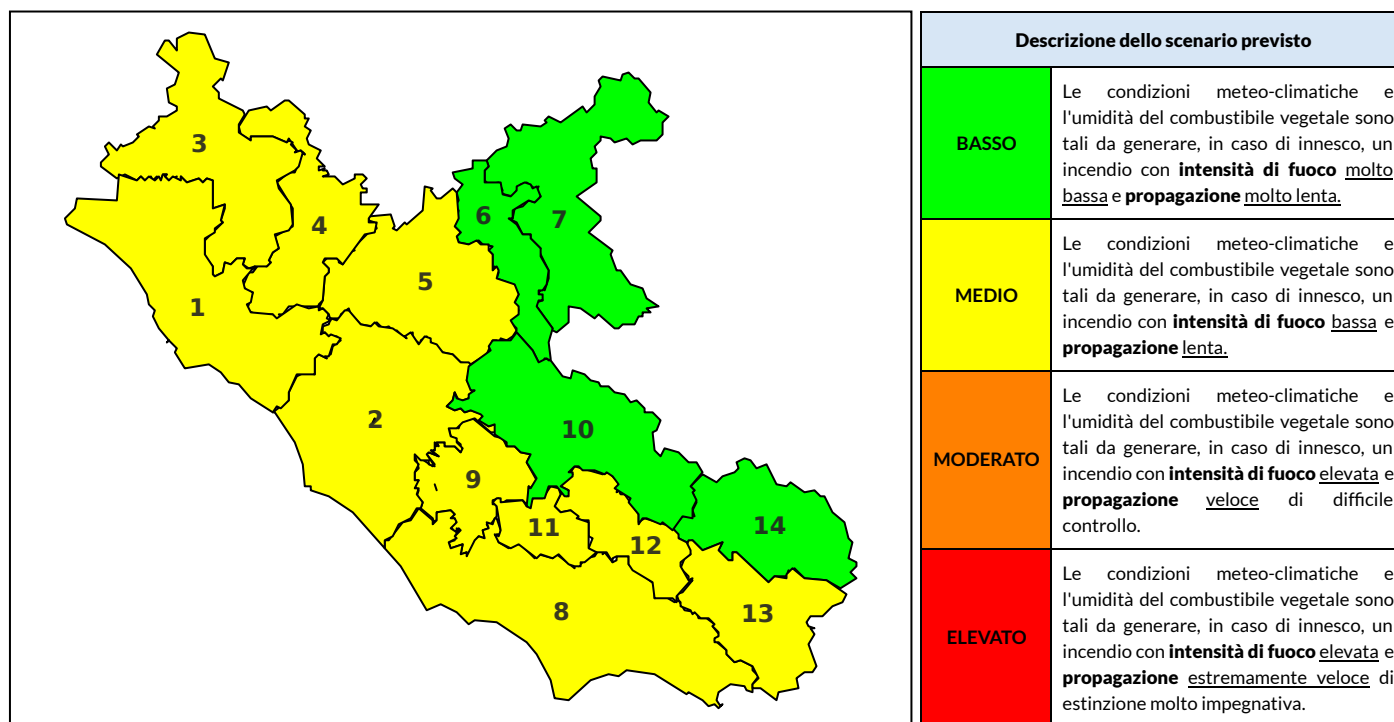

BOLLETTINO DI PERICOLOSITA' DA INCENDI BOSCHIVI

Previsioni per oggi 9-9-2021

Livello di pericolosità da incendio boschivo per Zona di Allerta AIB

Bollettino emesso nel periodo della campagna AIB Lazio sulla base del modello previsionale RISICOLazio, sviluppato in collaborazione con Fondazione CIMA, che fornisce un supporto per la valutazione della Pericolosità da incendio boschivo aggregata sulle Zone di Allerta AIB, approvate come parte integrante del Piano AIB Lazio 2020-2022 con DGR n° 270 del 15/05/2020. Il dettaglio della distribuzione dei Comuni nelle Zone AIB è consultabile al link <https://tinyurl.com/ZoneAIB>. Le Norme Comportamentali per la popolazione sono consultabili al link <https://tinyurl.com/NormeComportamentali>.

| Zona AIB | 1 | 2 | 3 | 4 | 5 | 6 | 7 | 8 | 9 | 10 | 11 | 12 | 13 | 14 |
|----------------------|-------|-------|-------|-------|-------|-------|-------|-------|-------|-------|-------|-------|-------|-------|
| Livello Pericolosità | MEDIO | MEDIO | MEDIO | MEDIO | MEDIO | BASSO | BASSO | MEDIO | MEDIO | BASSO | MEDIO | MEDIO | MEDIO | BASSO |

| Zona AIB | 1 | 2 | 3 | 4 | 5 | 6 | 7 | 8 | 9 | 10 | 11 | 12 | 13 | 14 |
|----------------------|-------|-------|-------|-------|-------|-------|-------|-------|-------|-------|-------|-------|-------|-------|
| Livello Pericolosità | MEDIO | MEDIO | MEDIO | MEDIO | MEDIO | MEDIO | BASSO | MEDIO | MEDIO | MEDIO | MEDIO | MEDIO | MEDIO | BASSO |

| Zona AIB | 1 | 2 | 3 | 4 | 5 | 6 | 7 | 8 | 9 | 10 | 11 | 12 | 13 | 14 |
|----------------------|-------|-------|-------|-------|-------|-------|-------|-------|-------|-------|-------|-------|-------|-------|
| Livello Pericolosità | MEDIO | MEDIO | MEDIO | MEDIO | MEDIO | BASSO | BASSO | BASSO | BASSO | MEDIO | BASSO | MEDIO | MEDIO | BASSO |