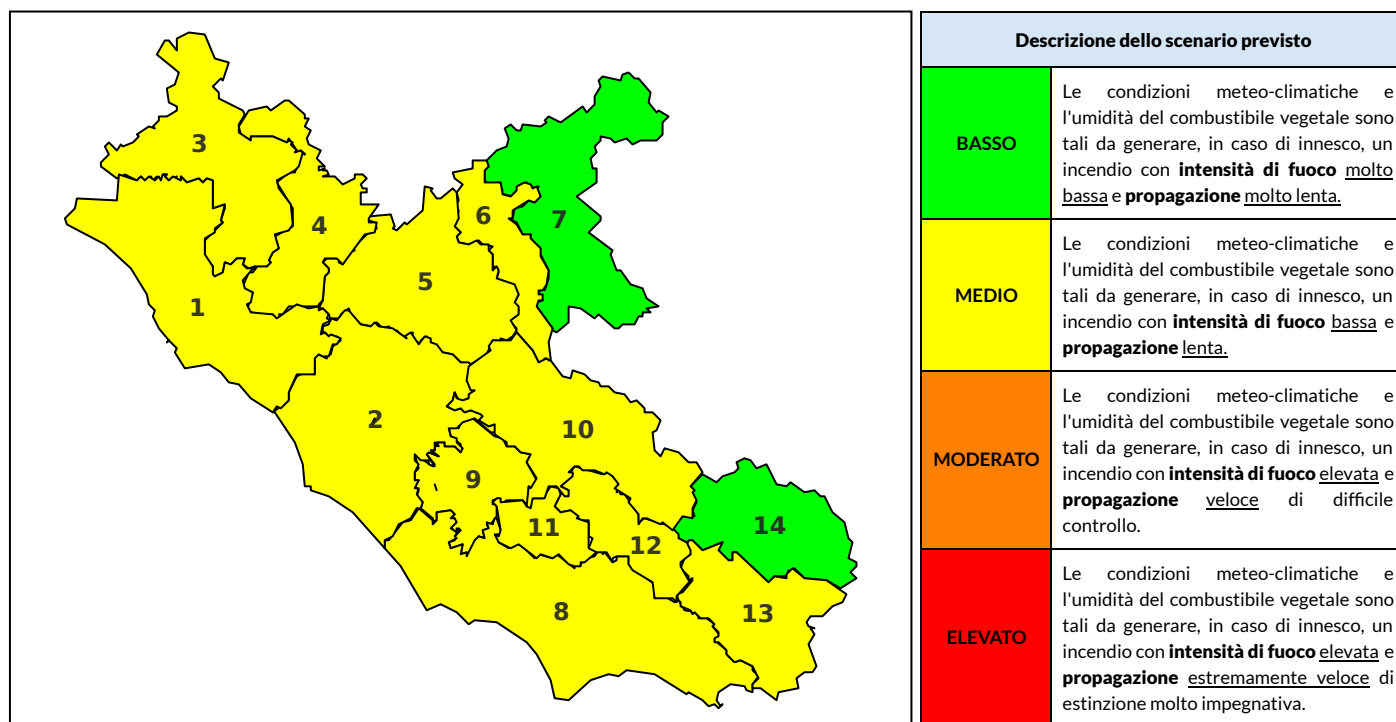

| Zona AIB | 1 | 2 | 3 | 4 | 5 | 6 | 7 | 8 | 9 | 10 | 11 | 12 | 13 | 14 |
|----------------------|-------|-------|-------|-------|-------|-------|-------|-------|-------|-------|-------|-------|-------|-------|
| Livello Pericolosità | MEDIO | MEDIO | MEDIO | MEDIO | MEDIO | BASSO | BASSO | MEDIO | MEDIO | BASSO | MEDIO | MEDIO | MEDIO | BASSO |

NOTE

BOLLETTINO DI PERICOLOSITA' DA INCENDI BOSCHIVI

Previsioni per domani 10-9-2021

Livello di pericolosità da incendio boschivo per Zona di Allerta AIB

Bollettino emesso nel periodo della campagna AIB Lazio sulla base del modello previsionale RISICOLazio, sviluppato in collaborazione con Fondazione CIMA, che fornisce un supporto per la valutazione della Pericolosità da incendio boschivo aggregata sulle Zone di Allerta AIB, approvate come parte integrante del Piano AIB Lazio 2020-2022 con DGR n° 270 del 15/05/2020. Il dettaglio della distribuzione dei Comuni nelle Zone AIB è consultabile al link <https://tinyurl.com/ZoneAIB>. Le Norme Comportamentali per la popolazione sono consultabili al link <https://tinyurl.com/NormeComportamentali>.

| Zona AIB | 1 | 2 | 3 | 4 | 5 | 6 | 7 | 8 | 9 | 10 | 11 | 12 | 13 | 14 |
|----------------------|-------|-------|-------|-------|-------|-------|-------|-------|-------|-------|-------|-------|-------|-------|
| Livello Pericolosità | MEDIO | MEDIO | MEDIO | MEDIO | MEDIO | MEDIO | BASSO | MEDIO | MEDIO | MEDIO | MEDIO | MEDIO | MEDIO | BASSO |

| Zona AIB | 1 | 2 | 3 | 4 | 5 | 6 | 7 | 8 | 9 | 10 | 11 | 12 | 13 | 14 |
|----------------------|-------|-------|-------|-------|-------|-------|-------|-------|-------|-------|-------|-------|-------|-------|
| Livello Pericolosità | MEDIO | MEDIO | MEDIO | MEDIO | MEDIO | BASSO | BASSO | BASSO | BASSO | MEDIO | BASSO | MEDIO | MEDIO | BASSO |